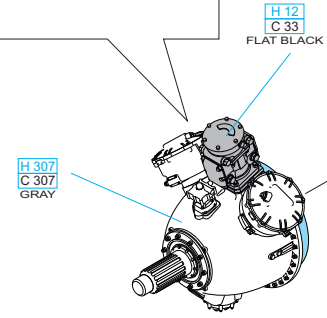

435 21 Obrnice 170
Czech Republic
www.eduard.com

632 032 F4U-1 engine

For Tamiya kit - pro stavebnici Tamiya

1/32

~~BEST BRASS~~ RESIN AROUND!

- REMOVE
ODSTRANIT
- BEND
OHNOUT
- SYMMETRICAL ASSEMBLY
SYMETRICKÁ MONTÁŽ
- GRIND
OBROUSIT
- OPTION
VOLBA
- SCRIBE THE PANEL AND HOLES
RYTÍ
- DRILL HOLE
VRTÁT OTVOR
- REPLACE
NAHRADIT
- REVERSE SIDE
OTOČIT

1

3

4

5

6

7

plastic G7

RIGHT SIDE
plastic
J7 + J4

LEFT SIDE
plastic
J2 + J5

plastic J6

plastic J3

wire
Ø - 0,4mm
l - 8mm

wire
Ø - 0,4mm
l - 7mm

wire
Ø - 0,4mm
l - 8mm

PE3

wire
Ø - 0,4mm
l - 15mm