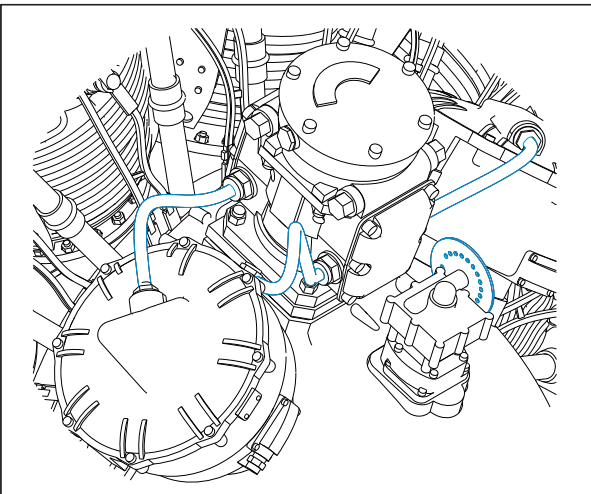

1

3

4

5

6

7

plastic G7

RIGHT SIDE
plastic
J7 + J4

LEFT SIDE
plastic
J2 + J5

plastic J6

plastic J3

wire
Ø - 0,4mm
l - 8mm

wire
Ø - 0,4mm
l - 7mm

wire
Ø - 0,4mm
l - 8mm

PE3

wire
Ø - 0,4mm
l - 15mm

wire
Ø - 0,4mm
l - 7mm

R7 - 8 pcs.

PE5

C 351
INTERIOR GREEN

R12

H 12
C 33
FLAT BLACK

H 12
C 33
FLAT BLACK

H 27
C 44
TAN