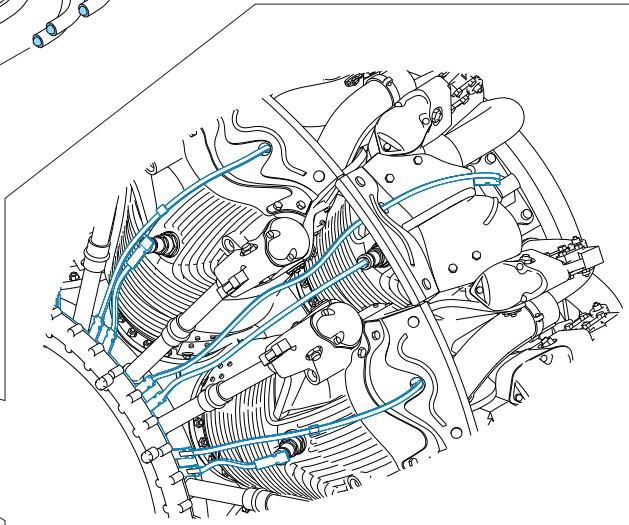

435 21 Obrnice 170
Czech Republic
www.eduard.com

632 032 F4U-1 engine

For Tamiya kit - pro stavebnici Tamiya

1/32

~~BEST BRASS~~ RESIN AROUND!

- REMOVE
ODSTRANIT
- BEND
OHNOUT
- SYMMETRICAL ASSEMBLY
SYMETRICKÁ MONTÁŽ
- GRIND
OBROUSIT
- OPTION
VOLBA
- SCRIBE THE PANEL AND HOLES
RYTÍ
- DRILL HOLE
VRTÁT OTVOR
- REPLACE
NAHRADIT
- REVERSE SIDE
OTOČIT

1

3

4

5

6

7

plastic G7

RIGHT SIDE
plastic
J7 + J4

LEFT SIDE
plastic
J2 + J5

plastic J6

plastic J3

wire
Ø - 0,4mm
l - 8mm

wire
Ø - 0,4mm
l - 7mm

wire
Ø - 0,4mm
l - 8mm

PE3

wire
Ø - 0,4mm
l - 15mm