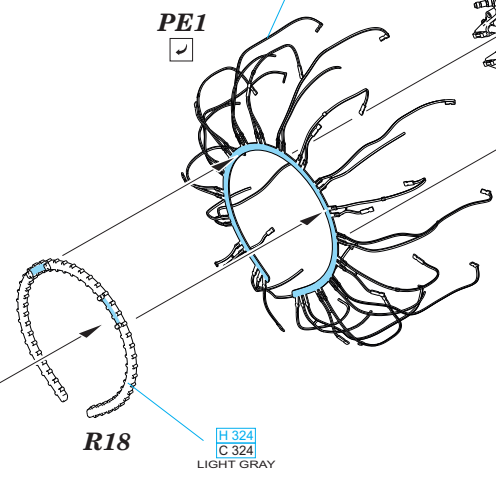

435 21 Obrnice 170
Czech Republic
www.eduard.com

632 032 F4U-1 engine

For Tamiya kit - pro stavebnici Tamiya

1/32

~~BEST BRASS~~ RESIN AROUND!

- REMOVE
ODSTRANIT
- BEND
OHNOUT
- SYMMETRICAL ASSEMBLY
SYMETRICKÁ MONTÁŽ
- GRIND
OBROUSIT
- OPTION
VOLBA
- SCRIBE THE PANEL AND HOLES
RYTÍ
- DRILL HOLE
VRTÁT OTVOR
- REPLACE
NAHRADIT
- REVERSE SIDE
OTOČIT

1

3

4

5

6

7

plastic G7

RIGHT SIDE
plastic
J7 + J4

LEFT SIDE
plastic
J2 + J5

plastic J6

plastic J3

wire
Ø - 0,4mm
l - 8mm

wire
Ø - 0,4mm
l - 7mm

wire
Ø - 0,4mm
l - 8mm

PE3

wire
Ø - 0,4mm
l - 15mm

wire
Ø - 0,4mm
l - 7mm

R7 - 8 pcs.

PE5

C 351
INTERIOR GREEN

R12

H 12
C 33
FLAT BLACK

H 12
C 33
FLAT BLACK

H 27
C 44
TAN