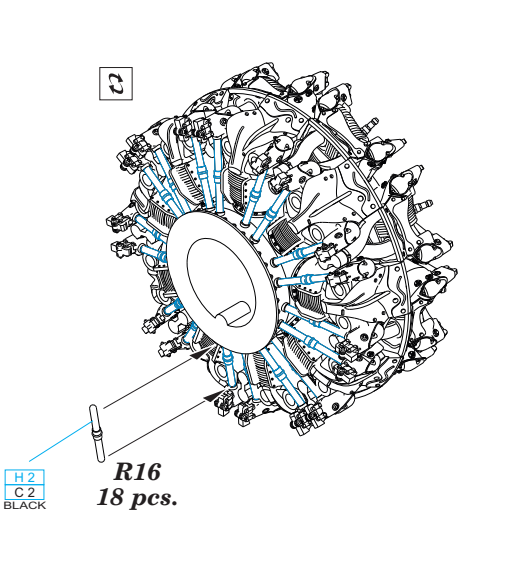

435 21 Obrnice 170
Czech Republic
www.eduard.com

632 032 F4U-1 engine

For Tamiya kit - pro stavebnici Tamiya

1/32

~~BEST BRASS~~ RESIN AROUND!

- REMOVE
ODSTRANIT
- BEND
OHNOUT
- SYMMETRICAL ASSEMBLY
SYMETRICKÁ MONTÁŽ
- GRIND
OBROUSIT
- OPTION
VOLBA
- SCRIBE THE PANEL AND HOLES
RYTÍ
- DRILL HOLE
VRTÁT OTVOR
- REPLACE
NAHRADIT
- REVERSE SIDE
OTOČIT

1

3

4

5

6

7

plastic G7

RIGHT SIDE
plastic
J7 + J4

LEFT SIDE
plastic
J2 + J5

plastic J6

plastic J3

wire
Ø - 0,4mm
l - 8mm

wire
Ø - 0,4mm
l - 7mm

wire
Ø - 0,4mm
l - 8mm

PE3

wire
Ø - 0,4mm
l - 15mm

wire
Ø - 0,4mm
l - 7mm

R7 - 8 pcs.

PE5

C 351
INTERIOR GREEN

R12

H 12
C 33
FLAT BLACK

H 12
C 33
FLAT BLACK

H 27
C 44
TAN