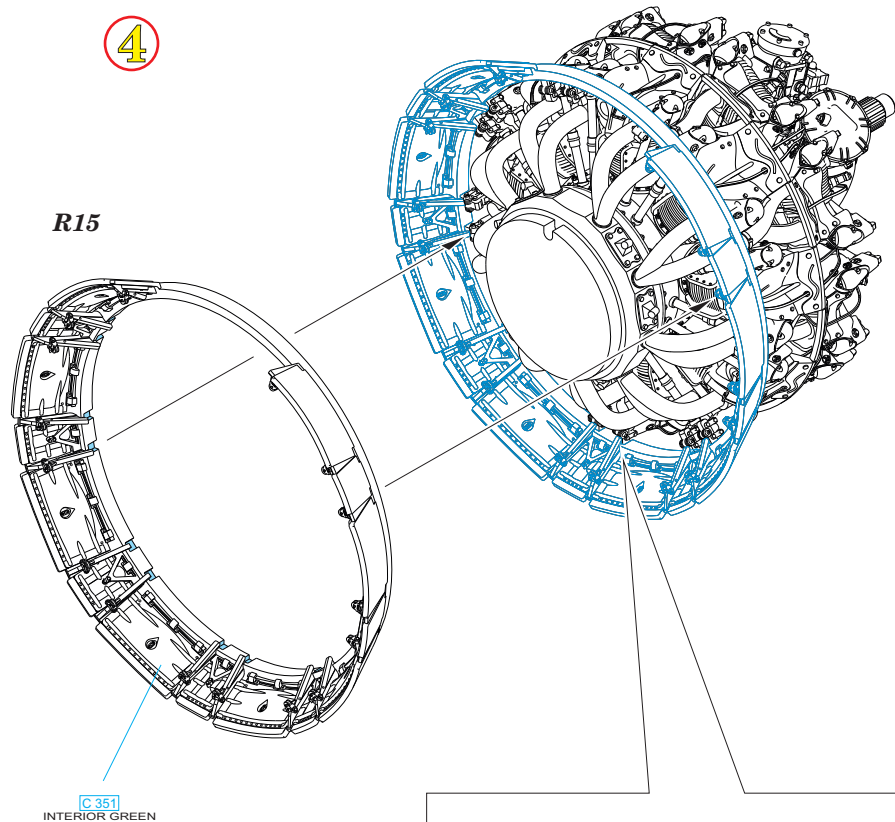

435 21 Obrnice 170
Czech Republic
www.eduard.com

632 032 F4U-1 engine

For Tamiya kit - pro stavebnici Tamiya

1/32

~~BEST BRASS~~ RESIN AROUND!

- REMOVE
ODSTRANIT
- BEND
OHNOUT
- SYMMETRICAL ASSEMBLY
SYMETRICKÁ MONTÁŽ
- GRIND
OBROUSIT
- OPTION
VOLBA
- SCRIBE THE PANEL AND HOLES
RYTÍ
- DRILL HOLE
VRTÁT OTVOR
- REPLACE
NAHRADIT
- REVERSE SIDE
OTOČIT

1

3

4

5

6

7

plastic G7

RIGHT SIDE
plastic
J7 + J4

LEFT SIDE
plastic
J2 + J5

plastic J6

plastic J3

wire
Ø - 0,4mm
l - 8mm

wire
Ø - 0,4mm
l - 7mm

wire
Ø - 0,4mm
l - 8mm

PE3

wire
Ø - 0,4mm
l - 15mm

wire
Ø - 0,4mm
l - 7mm

R7 - 8 pcs.

PE5

C 351
INTERIOR GREEN

R12

H 12
C 33
FLAT BLACK

H 12
C 33
FLAT BLACK

H 27
C 44
TAN