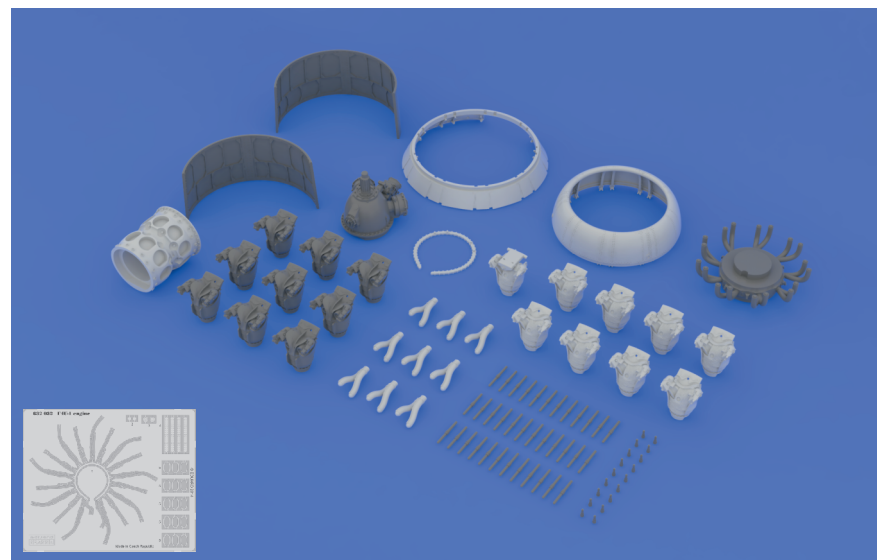

632 032 F4U-1 engine

For Tamiya kit - pro stavebnici Tamiya

1/32

~~BEST BRASS~~ RESIN AROUND!