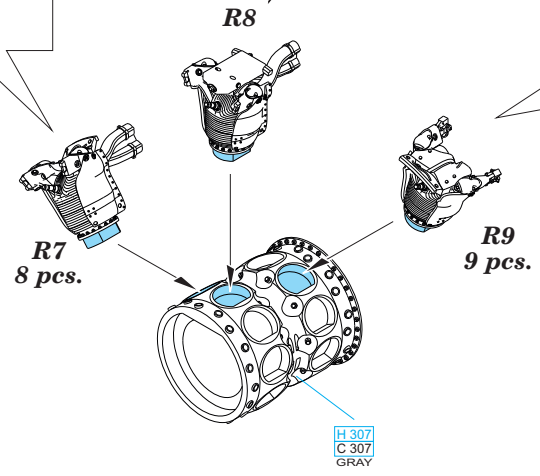

435 21 Obrnice 170
Czech Republic
www.eduard.com

632 032 F4U-1 engine

For Tamiya kit - pro stavebnici Tamiya

1/32

~~BEST BRASS~~ RESIN AROUND!

- REMOVE
ODSTRANIT
- BEND
OHNOUT
- SYMMETRICAL ASSEMBLY
SYMETRICKÁ MONTÁŽ
- GRIND
OBROUSIT
- OPTION
VOLBA
- SCRIBE THE PANEL AND HOLES
RYTÍ
- DRILL HOLE
VRTÁT OTVOR
- REPLACE
NAHRADIT
- REVERSE SIDE
OTOČIT

1

3

4

5

6

7

plastic G7

RIGHT SIDE
plastic
J7 + J4

LEFT SIDE
plastic
J2 + J5

plastic J6

plastic J3

wire
Ø - 0,4mm
l - 8mm

wire
Ø - 0,4mm
l - 7mm

wire
Ø - 0,4mm
l - 8mm

PE3

wire
Ø - 0,4mm
l - 15mm

wire
Ø - 0,4mm
l - 7mm

R7 - 8 pcs.

PE5

C 351
INTERIOR GREEN

R12

H 12
C 33
FLAT BLACK

H 12
C 33
FLAT BLACK

H 27
C 44
TAN