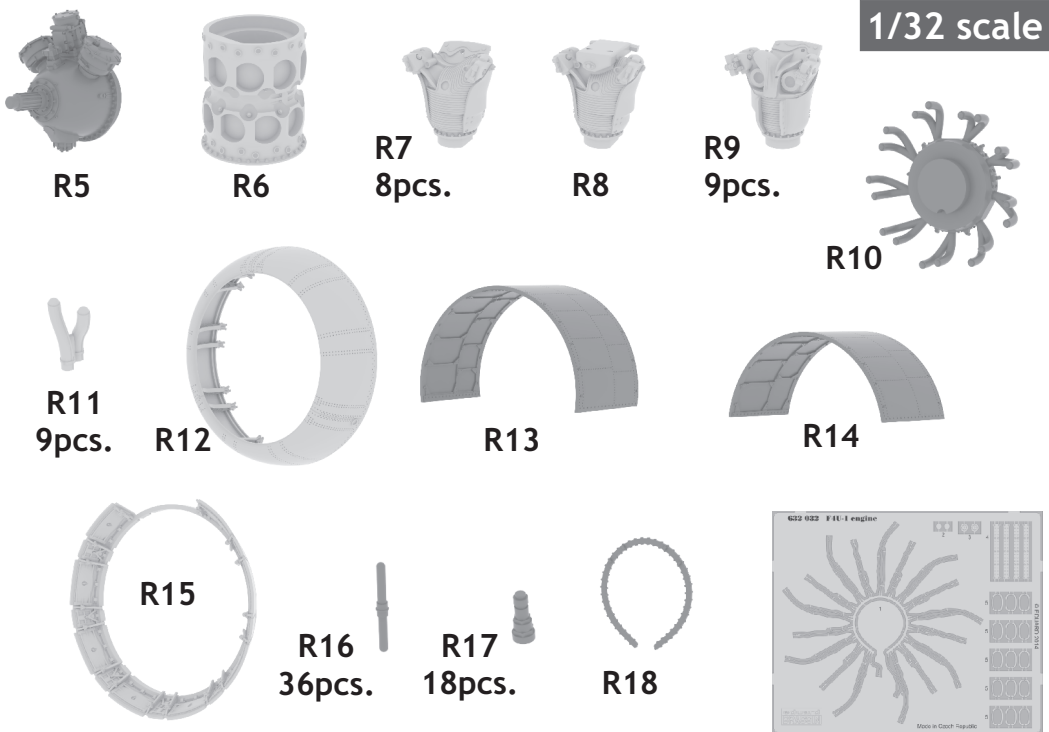

632 032 F4U-1 engine

For Tamiya kit - pro stavebnici Tamiya

1/32 scale

COLOURS

GSI Creos (GUNZE)			Mr.METAL COLOR	
AQUEOUS	Mr.COLOR		Mr.METAL COLOR	
H 2	C 2	BLACK	MC214	DARK IRON
H 12	C 33	FLAT BLACK	MC218	ALUMINIUM
H 27	C 44	TAN		
H 307	C 307	GRAY		
	C 351	INTERIOR GREEN		

This product contains metal and resin detail parts for upgrading scale plastic models. When selecting this set make sure that it is for the kit mentioned in product name as these sets are made specifically for that kit. When upgrading the model some cutting or corrections may be necessary for parts to fit accurately. WARNING! This set contains small and sharp parts. Work carefully in a ventilated and well-lit room. Safety glasses are recommended. This product is not suitable for children below 14 years of age.

Tento výrobek obsahuje leptané a odlévané detaily pro úpravu a vylepšení plastického modelu. Při výběru sady kovových detailů zkontrolujte, zda je určena pro model, který chcete upravit. Model, pro který je sada určena, je uveden u názvu výrobku. Pro přesnou aplikaci kovových a odlévaných dílů může být zapotřebí upravit díly upravovaného modelu. POZOR! Sada obsahuje malé ostré díly. Pracujte ve větrané a dobře osvětlené místnosti. Doporučujeme použití ochranných brýlí. Tento výrobek není vhodný pro děti mladší 14 let.

435 21 Obrnice 170
Czech Republic
www.eduard.com