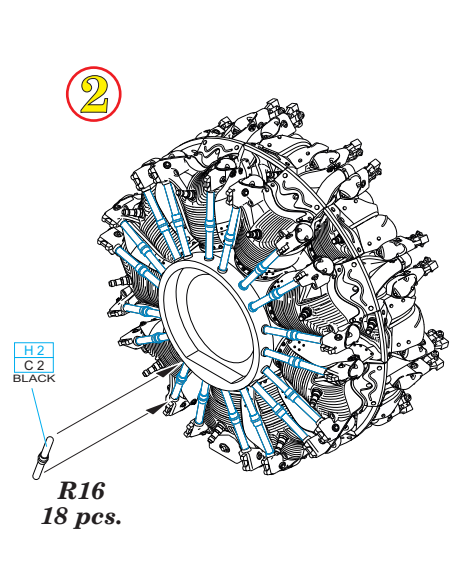

435 21 Obrnice 170
Czech Republic
www.eduard.com

632 032 F4U-1 engine

For Tamiya kit - pro stavebnici Tamiya

1/32

~~BEST BRASS~~ RESIN AROUND!

- REMOVE
ODSTRANIT
- BEND
OHNOUT
- SYMMETRICAL ASSEMBLY
SYMETRICKÁ MONTÁŽ
- GRIND
OBROUSIT
- OPTION
VOLBA
- SCRIBE THE PANEL AND HOLES
RYTÍ
- DRILL HOLE
VRTÁT OTVOR
- REPLACE
NAHRADIT
- REVERSE SIDE
OTOČIT

1

3

4

5

6

7

plastic G7

RIGHT SIDE
plastic
J7 + J4

LEFT SIDE
plastic
J2 + J5

plastic J6

plastic J3

wire
Ø - 0,4mm
l - 8mm

wire
Ø - 0,4mm
l - 7mm

wire
Ø - 0,4mm
l - 8mm

PE3

wire
Ø - 0,4mm
l - 15mm

wire
Ø - 0,4mm
l - 7mm

R7 - 8 pcs.

PE5

C 351
INTERIOR GREEN

R12

H 12
C 33
FLAT BLACK

H 12
C 33
FLAT BLACK

H 27
C 44
TAN