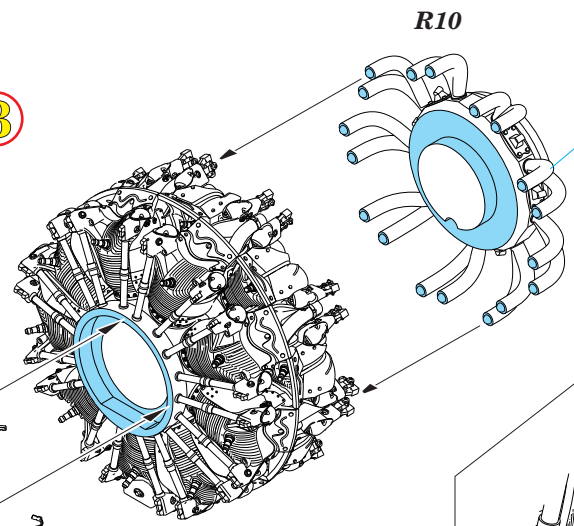

435 21 Obrnice 170
Czech Republic
www.eduard.com

632 032 F4U-1 engine

For Tamiya kit - pro stavebnici Tamiya

1/32

~~BEST BRASS~~ RESIN AROUND!

- REMOVE
ODSTRANIT
- BEND
OHNOUT
- SYMMETRICAL ASSEMBLY
SYMETRICKÁ MONTÁŽ
- GRIND
OBROUSIT
- OPTION
VOLBA
- SCRIBE THE PANEL AND HOLES
RYTÍ
- DRILL HOLE
VRTÁT OTVOR
- REPLACE
NAHRADIT
- REVERSE SIDE
OTOČIT

1

3

4

5

6

7

plastic G7

RIGHT SIDE
plastic
J7 + J4

LEFT SIDE
plastic
J2 + J5

plastic J6

plastic J3

wire
Ø - 0,4mm
l - 8mm

wire
Ø - 0,4mm
l - 7mm

wire
Ø - 0,4mm
l - 8mm

PE3

wire
Ø - 0,4mm
l - 15mm

wire
Ø - 0,4mm
l - 7mm

R7 - 8 pcs.

PE5

C 351
INTERIOR GREEN

R12

H 12
C 33
FLAT BLACK

H 12
C 33
FLAT BLACK

H 27
C 44
TAN