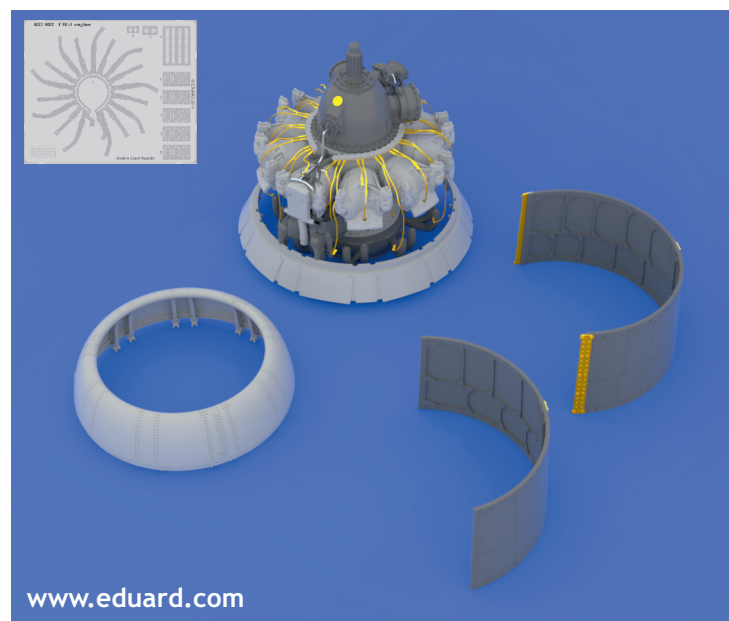

This product contains metal and resin detail parts for upgrading scale plastic models. When selecting this set make sure that it is for the kit mentioned in product name as these sets are made specifically for that kit. When upgrading the model some cutting or corrections may be necessary for parts to fit accurately. WARNING! This set contains small and sharp parts. Work carefully in a ventilated and well-lit room. Safety glasses are recommended. This product is not suitable for children below 14 years of age.

Tento výrobek obsahuje leptané a odlévané detaily pro úpravu a vylepšení plastického modelu. Při výběru sady kovových detailů zkontrolujte, zda je určena pro model, který chcete upravit. Model, pro který je sada určena, je uveden u názvu výrobku. Pro přesnou aplikaci kovových a odlévaných dílů může být zapotřebí upravit díly upravovaného modelu. POZOR! Sada obsahuje malé ostré díly. Pracujte ve větrané a dobře osvětlené místnosti. Doporučujeme použití ochranných brýlí. Tento výrobek není vhodný pro děti mladší 14 let.

435 21 Obrnice 170
Czech Republic
www.eduard.com

632 032 F4U-1 engine

For Tamiya kit - pro stavebnici Tamiya

1/32

~~BEST BRASS~~ RESIN AROUND!

- REMOVE
ODSTRANIT
- BEND
OHNOUT
- SYMMETRICAL ASSEMBLY
SYMETRICKÁ MONTÁŽ
- GRIND
OBROUSIT
- OPTION
VOLBA
- SCRIBE THE PANEL AND HOLES
RYTÍ
- DRILL HOLE
VRTÁT OTVOR
- REPLACE
NAHRADIT
- REVERSE SIDE
OTOČIT